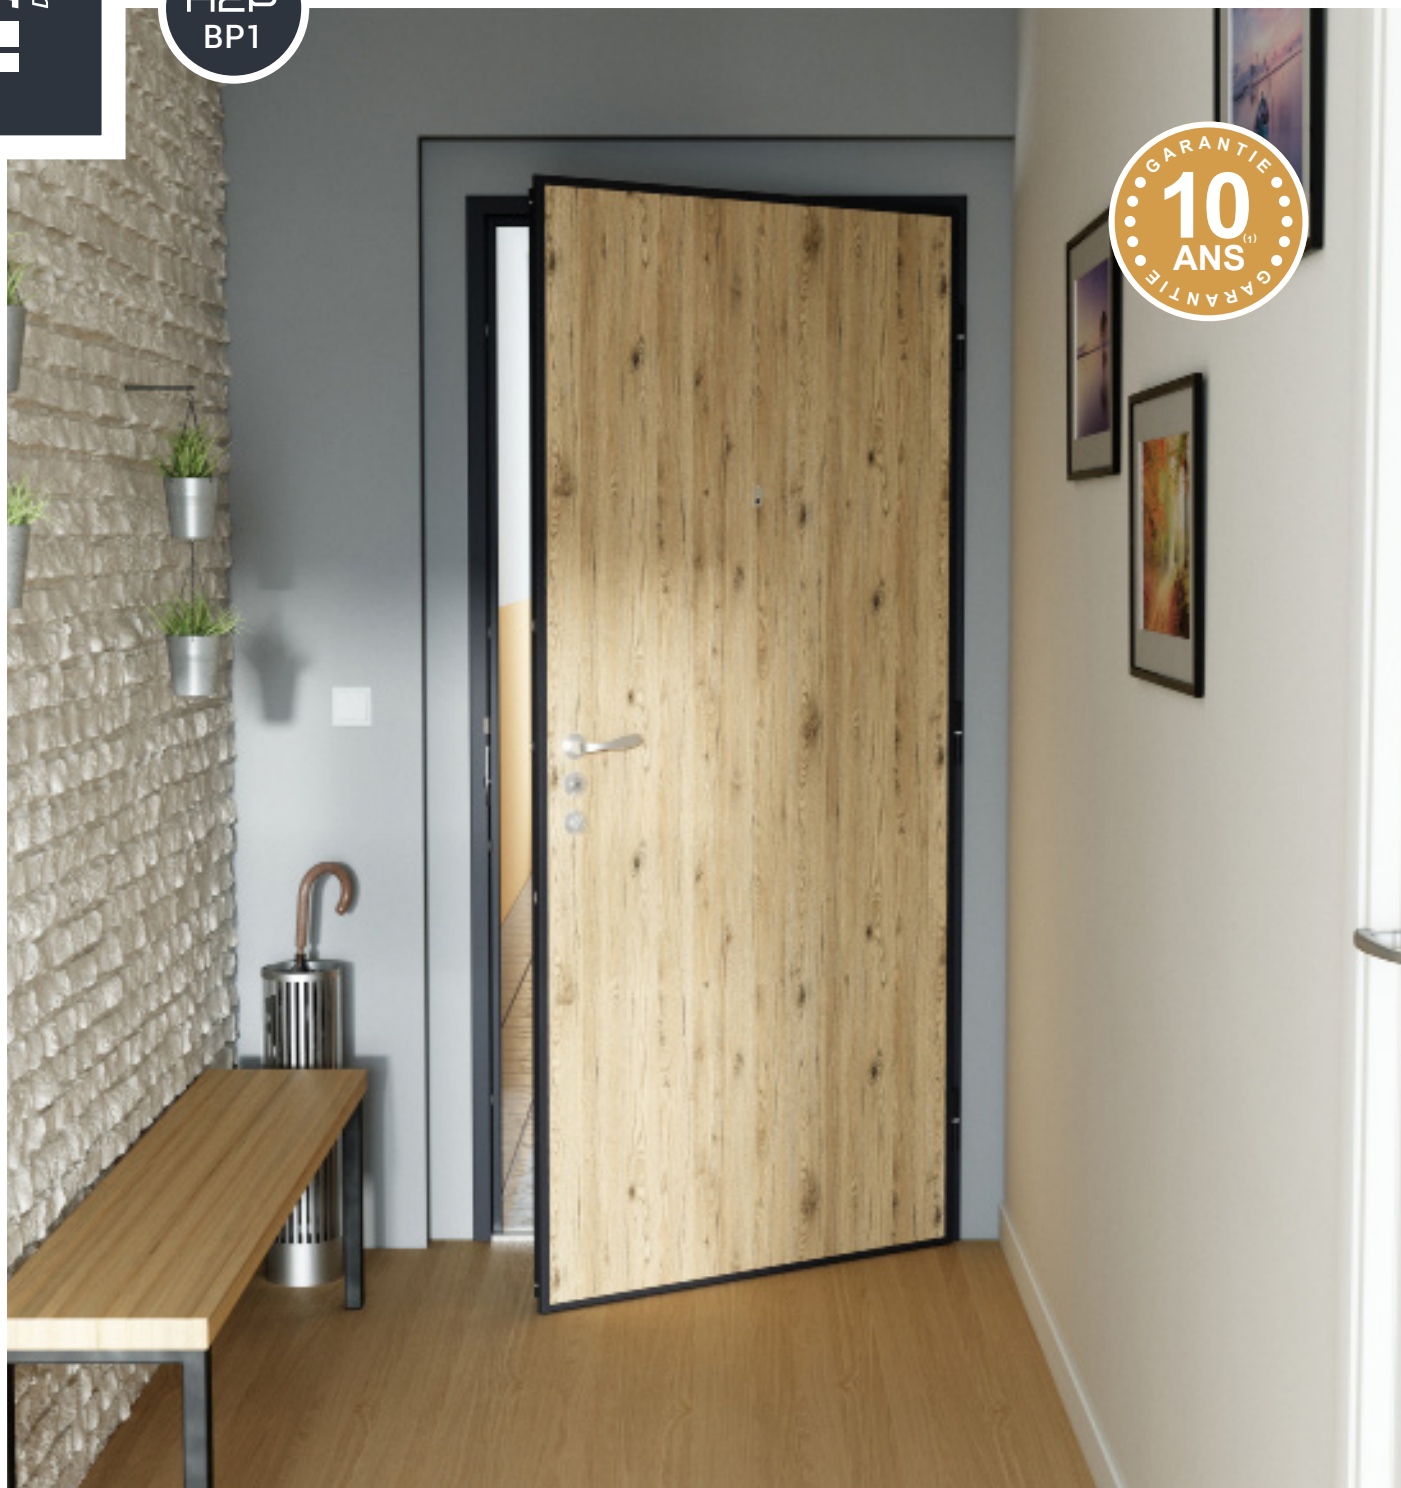

PORTE D'APPARTEMENT

PICARD
Depuis 1720 SERRURES

Porte blindée **Diamant 10**

La sécurité pour tous

(1) Voir conditions de garantie avec votre conseiller Picard Serrures.
(2) Photos non contractuelles. Porte présentée avec panneau mélaminé standard 'Chêne Bordeaux Clair' et RAL du bâti '9005 sablé'.

Une porte blindée accessible...

Avec **Diamant 10**, Picard Serrures vous propose une porte d'un haut **niveau de qualité**.
Parfaitement adaptée aux appartements, elle est dotée de caractéristiques techniques uniques :

CERTIFICATION A2P BP1

Diamant 10 affiche une épaisseur de 82 mm, garantie anti effraction par le **CNPP**. Elle est 2 fois plus épaisse qu'une porte classique !

FERMETURE 5 POINTS

Diamant 10 bénéficie d'un verrouillage de l'ensemble de ses points de fermeture en 1 seul tour de clé. Sa serrure est certifiée A2P*. Elle offre un **bon niveau de sécurité**.