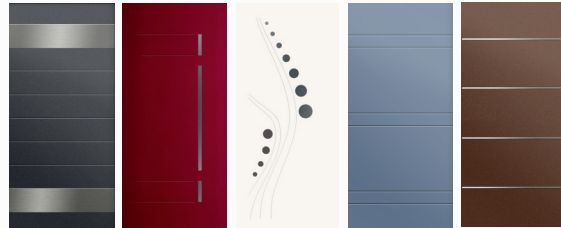

## Exemples de panneaux en option :

04 Panneaux estampés

Graciella 7035 Gispana 7016 Thecia 9016 Carra 5014 Granala 6019

06 Panneaux Okoumé Haussmanniens

Décor 1 Décor 2 Décor 3

07 Panneaux Loft Natural

LN Hugo 9005 LN Forest 1013 LN Lino 9016

05 Panneaux contemporains

Annaelle 7016 LRM534.5 3004 2758M 9016 LRM102 5014 LRM527 8014

Suggestions de teintes RAL  
LN = Loft Natural

## Toutes teintes RAL

31

11

16

12

15

18

13