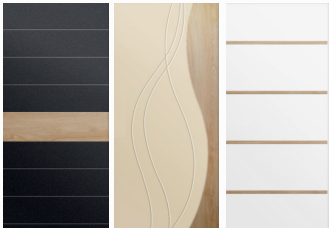

## Exemples de panneaux en option :

04 Panneaux estampés

Graciella 7035 Gispana 7016 Thecia 9016 Carra 5014 Granala 6019

06 Panneaux Okoumé Haussmanniens

Décor 1 Décor 2 Décor 3

07 Panneaux Loft Natural

LN Hugo 9005 LN Forest 1013 LN Lino 9016

05 Panneaux contemporains

Annaelle 7016 LRM534.5 3004 2758M 9016 LRM102 5014 LRM527 8014

Suggestions de teintes RAL  
LN = Loft Natural

## Toutes teintes RAL

31

11

16

12

15

18

13